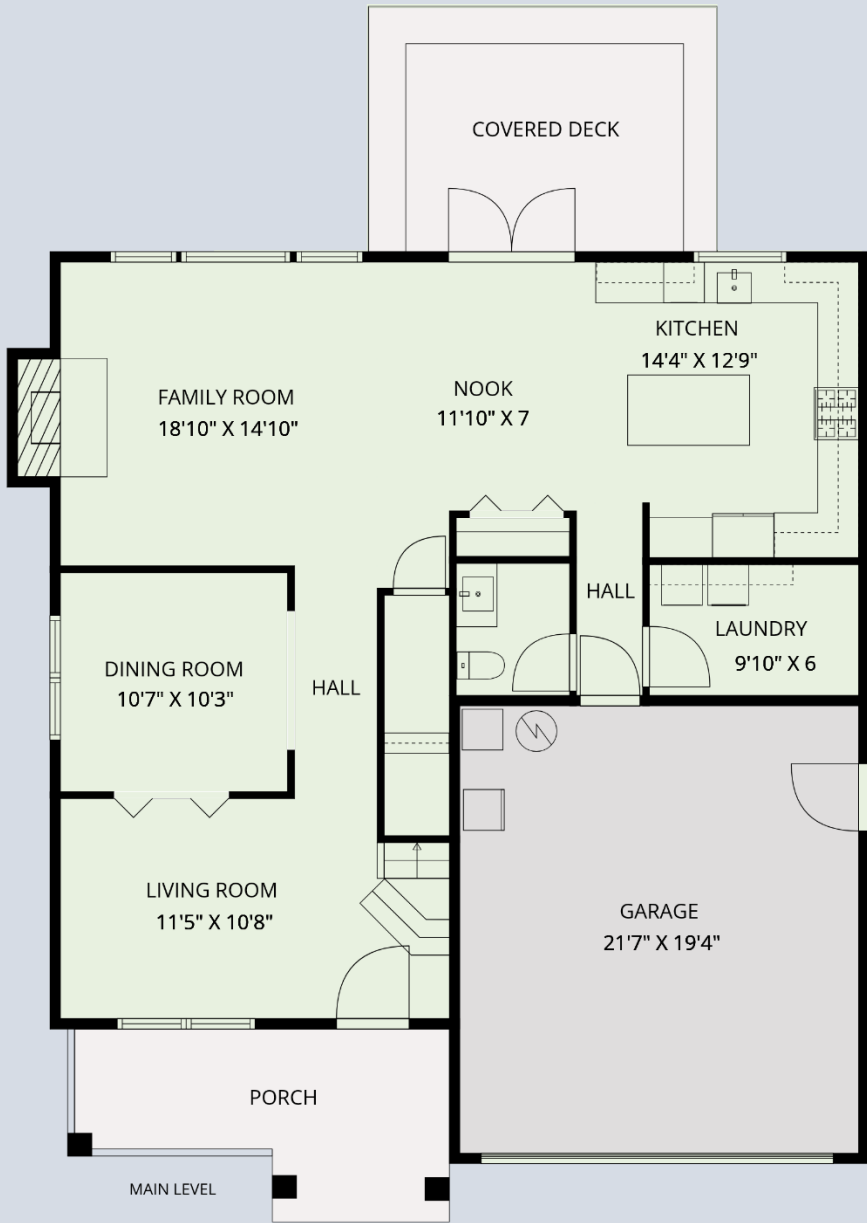

726 NW Harvest Moon Dr - Hillsboro OR 97124

Main Level: 1200 SQ FT
Upper Level: 1448 SQ FT
Total: 2648 SQ FT