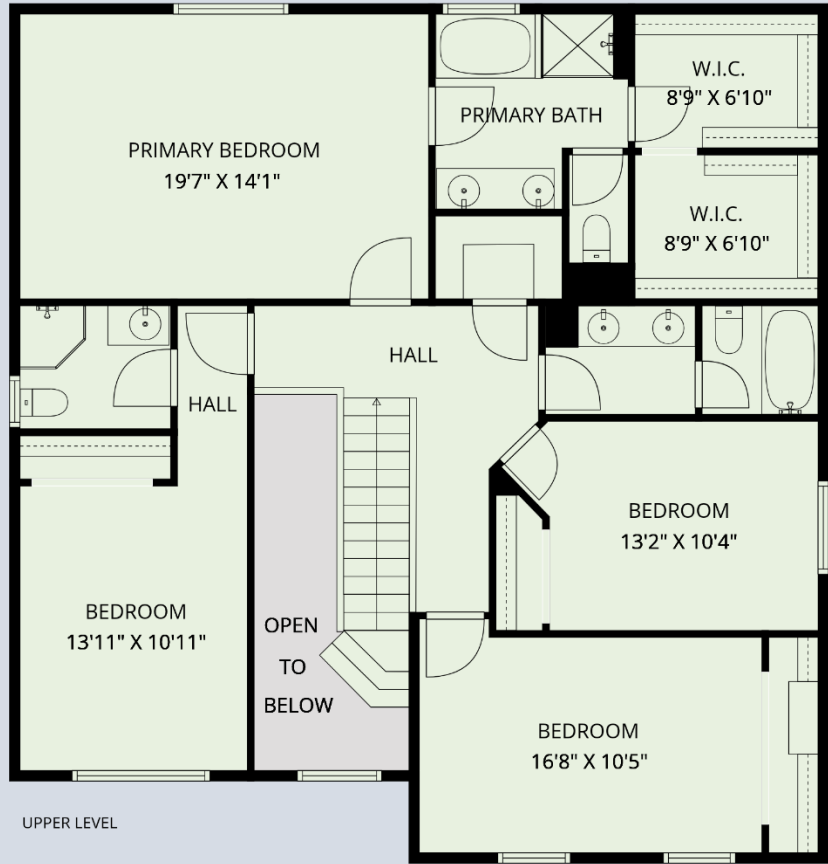

726 NW Harvest Moon Dr - Hillsboro OR 97124

Main Level: 1200 SQ FT
Upper Level: 1448 SQ FT
Total: 2648 SQ FT